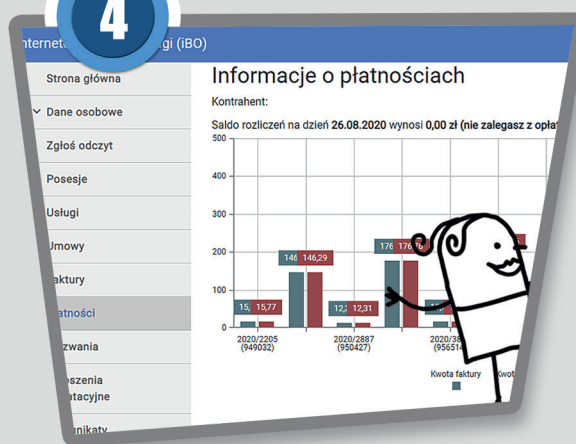

# MOŻNA WYGODNIEJ!

1

Wejdź na stronę

2

Zarejestruj się

3

Zaloguj się

4

Korzystaj

KORZYŚCI

- ✓ Oszczędność czasu
- ✓ Szybki dostęp 24 godz. na dobę, 7 dni w tygodniu
- ✓ Powiadomienie e-mail o wystawieniu i udostępnieniu eFaktury
- ✓ Zgłaszanie odczytów wodomierzy
- ✓ Monitorowanie wydatków, podgląd płatności, salda rozliczeń
- ✓ Aktualizacja danych
- ✓ I wiele innych...