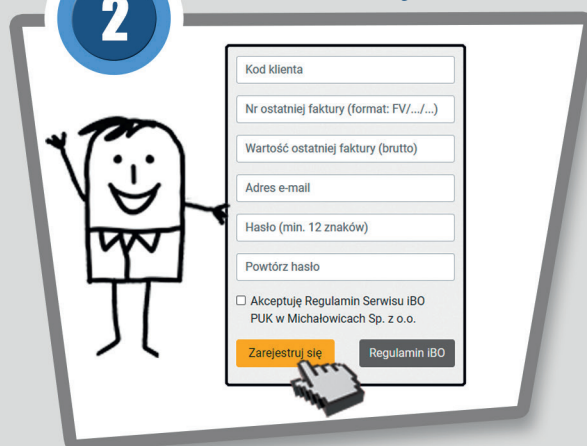

# MOŻNA WYGODNIEJ!

1

Wejdź na stronę

2

Zarejestruj się

3

Zaloguj się

4

Korzystaj

KORZYŚCI

- ✓ Oszczędność czasu
- ✓ Szybki dostęp 24 godz. na dobę, 7 dni w tygodniu
- ✓ Powiadomienie e-mail o wystawieniu i udostępnieniu eFaktury
- ✓ Zgłaszanie odczytów wodomierzy
- ✓ Monitorowanie wydatków, podgląd płatności, salda rozliczeń
- ✓ Aktualizacja danych
- ✓ I wiele innych...